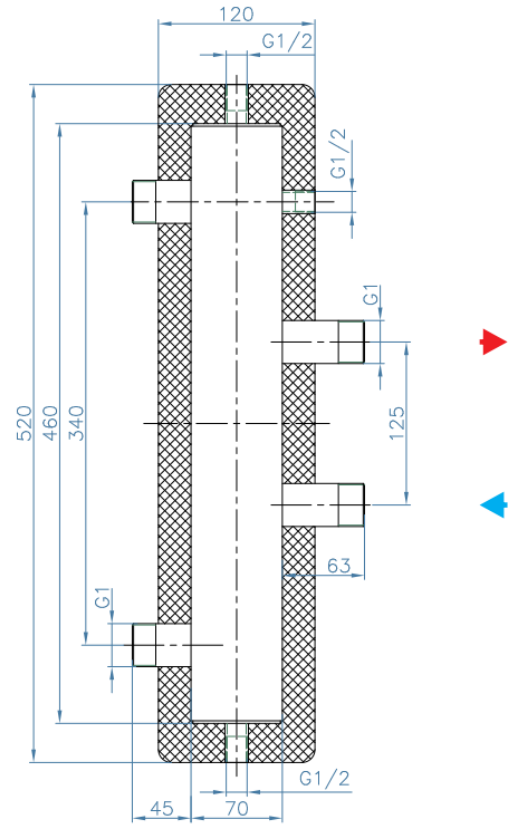

Διαστάσεις Υδραυλικών διαχωριστών CPN

CPN60- DN 20

CPN70- DN 25

CPN100- DN 32

Διαστάσεις Υδραυλικών διαχωριστών CPN

CPN100- DN 40

CPN120- DN 50

Διαστάσεις Υδραυλικών διαχωριστών CPN

CPN120- DN 65