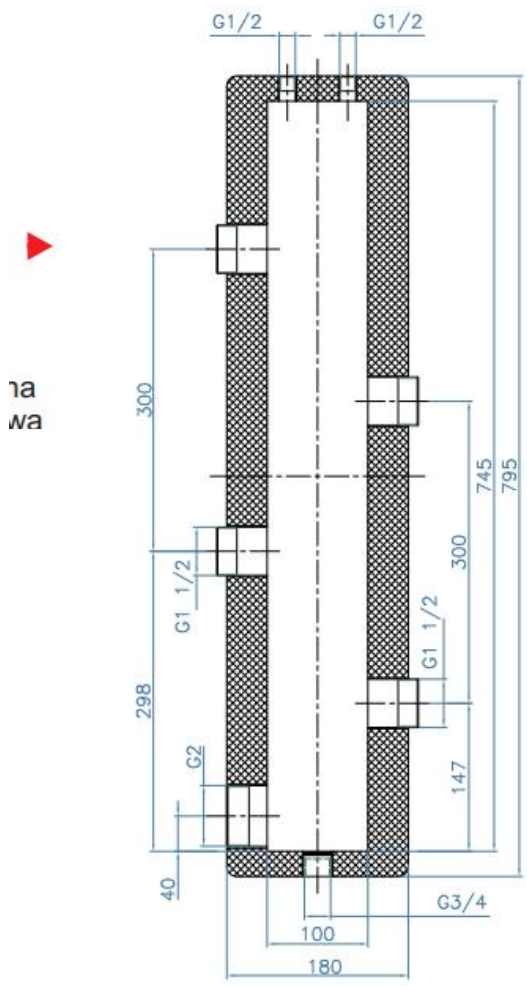

Διαστάσεις Υδραυλικών διαχωριστών CPN

CPN60- DN 20

CPN70- DN 25

CPN100- DN 32

Διαστάσεις Υδραυλικών διαχωριστών CPN

CPN100- DN 40

CPN120- DN 50

Διαστάσεις Υδραυλικών διαχωριστών CPN

CPN120- DN 65