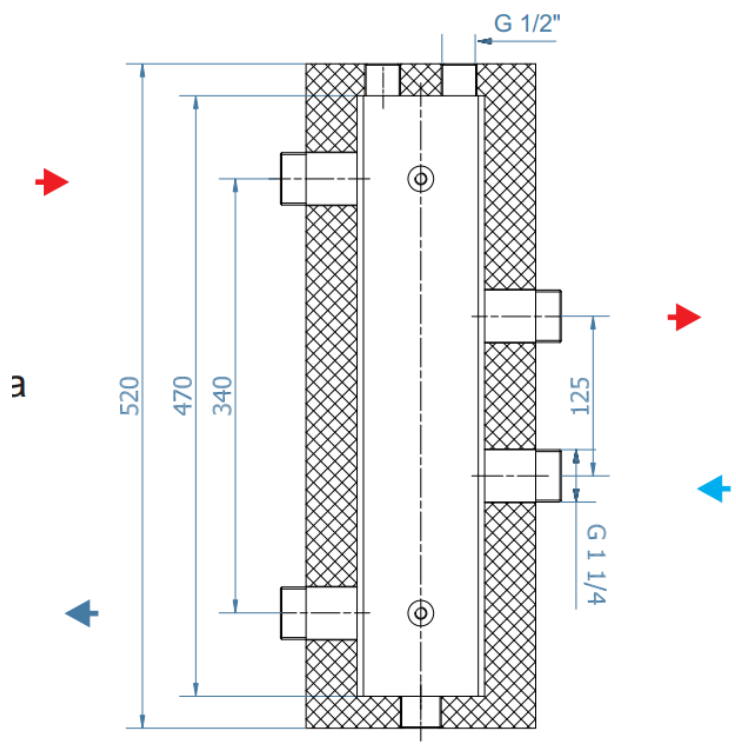

Διαστάσεις Υδραυλικών διαχωριστών CPN

CPN60- DN 20

CPN70- DN 25

CPN100- DN 32

Διαστάσεις Υδραυλικών διαχωριστών CPN

CPN100- DN 40

CPN120- DN 50

Διαστάσεις Υδραυλικών διαχωριστών CPN

CPN120- DN 65