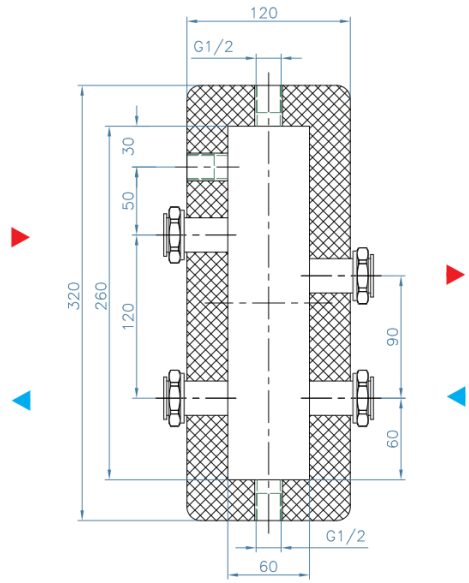

Διαστάσεις Υδραυλικών διαχωριστών CPN

CPN60- DN 20

CPN70- DN 25

CPN100- DN 32

Διαστάσεις Υδραυλικών διαχωριστών CPN

CPN100- DN 40

CPN120- DN 50

Διαστάσεις Υδραυλικών διαχωριστών CPN

CPN120- DN 65