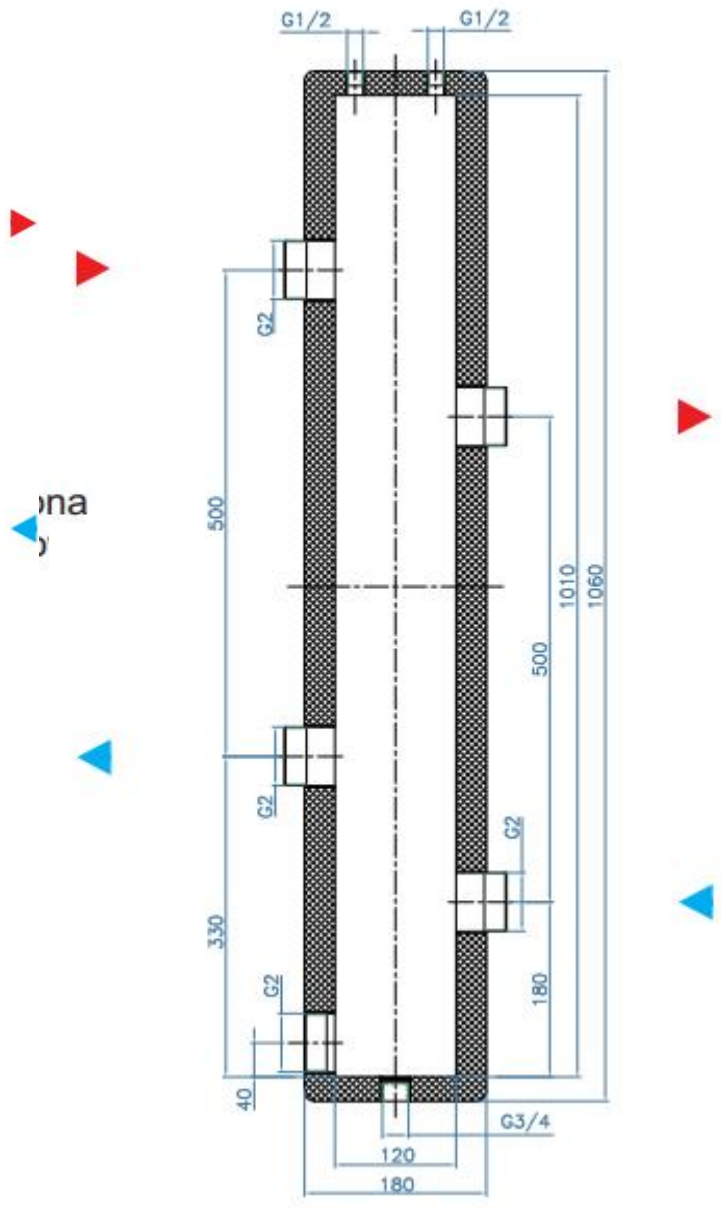

Διαστάσεις Υδραυλικών διαχωριστών CPN

CPN60- DN 20

CPN70- DN 25

CPN100- DN 32

Διαστάσεις Υδραυλικών διαχωριστών CPN

CPN100- DN 40

CPN120- DN 50

Διαστάσεις Υδραυλικών διαχωριστών CPN

CPN120- DN 65